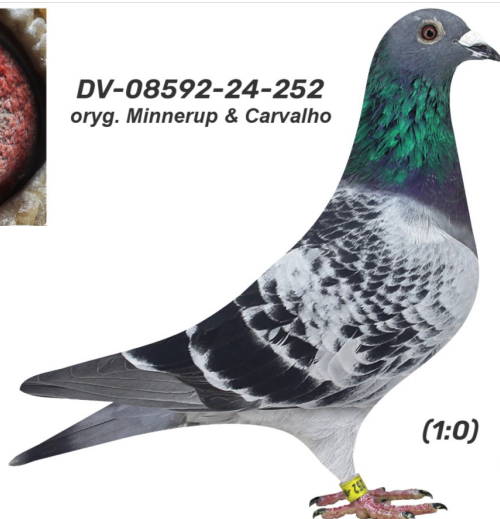

Rodowód gołębia

**DV-08592-24-252**

oryg. Minnerup & Carvalho

**German Team**

tel.: 511 607 710 [www.naszehodowle.pl](http://www.naszehodowle.pl)

**DV-08592-24-252**  
oryg. Minnerup & Carvalho

(1:0)

\_\_\_\_\_ ♂

\_\_\_\_\_ ♀

\_\_\_\_\_ ♂

\_\_\_\_\_ ♀

\_\_\_\_\_ ♂

\_\_\_\_\_ ♀