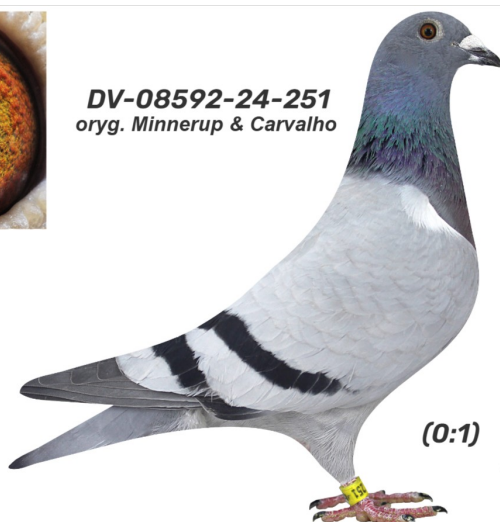

Rodowód gołębia

DV-08592-24-251

oryg. Minnerup & Carvalho

German Team

tel.: 511 607 710 www.naszehodowle.pl

DV-08592-24-251
oryg. Minnerup & Carvalho

(0:1)

_____ ♂

_____ ♀

♂ _____

_____ ♀

♂ _____

_____ ♀