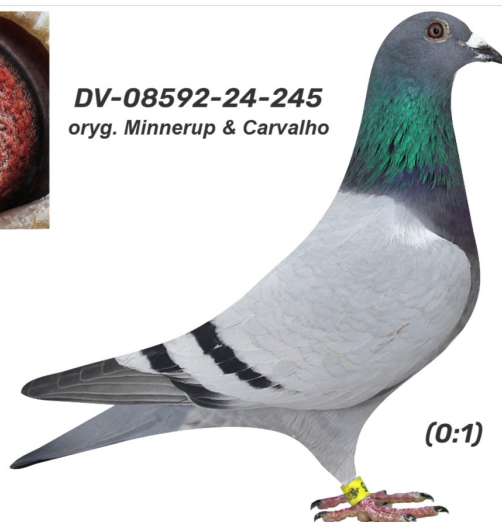

Rodowód gołębia

**DV-08592-24-245**

oryg. Minnerup & Carvalho

**German Team**

tel.: 511 607 710 [www.naszehodowle.pl](http://www.naszehodowle.pl)

**DV-08592-24-245**  
oryg. Minnerup & Carvalho

(0:1)

\_\_\_\_\_ ♂

\_\_\_\_\_ ♀

\_\_\_\_\_ ♂

\_\_\_\_\_ ♀

\_\_\_\_\_ ♂

\_\_\_\_\_ ♀