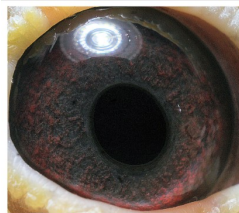

Rodowód gołębia

DV-08592-24-146

oryg. Minnerup & Carvalho (Leidemann), linia "Crack 19",
"Prinve Porsche"

German Team

tel.: 511 607 710 www.naszhodowle.pl

DV-08592-24-146
oryg. Minnerup & Carvalho
(Leidemann)
linia "Crack 19"
"Prinve Porsche"

(0:1)

_____ ♂

_____ ♀

_____ ♂

_____ ♀

_____ ♂

_____ ♀