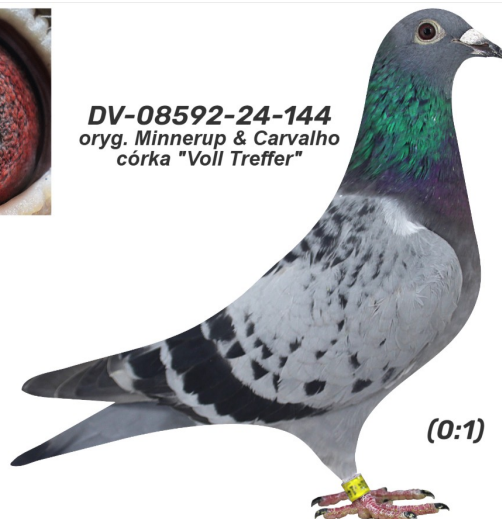

Rodowód gołębia

DV-08592-24-144

oryg. Minnerup & Carvalho, córka "Voll Treffer"

German Team

tel.: 511 607 710 www.naszhodowle.pl

DV-08592-24-144
oryg. Minnerup & Carvalho
córka "Voll Treffer"

(0:1)

_____ ♂

_____ ♀

_____ ♂

_____ ♀

_____ ♂

_____ ♀