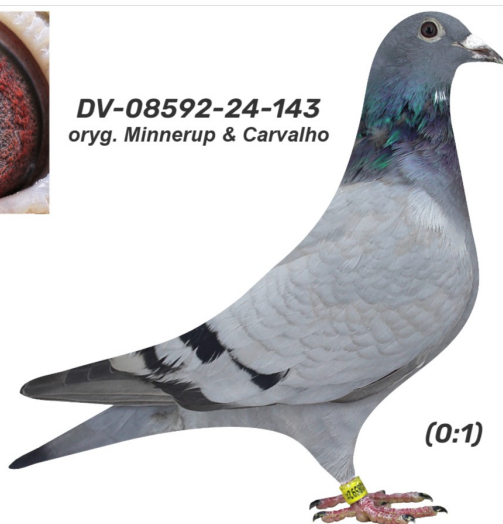

Rodowód gołębia

DV-08592-24-143

oryg. Minnerup & Carvalho

German Team

tel.: 511 607 710 www.naszehodowle.pl

DV-08592-24-143
oryg. Minnerup & Carvalho

(0:1)

_____ ♂

_____ ♀

♂ _____

_____ ♀

♂ _____

_____ ♀