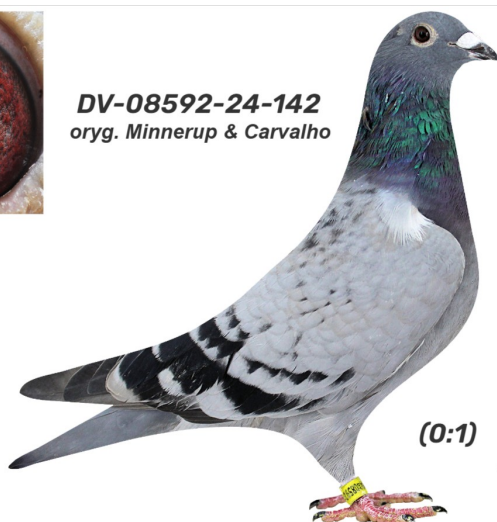

Rodowód gołębia

DV-08592-24-142

oryg. Minnerup & Carvalho

German Team

tel.: 511 607 710 www.naszehodowle.pl

DV-08592-24-142
oryg. Minnerup & Carvalho

(0:1)

_____ ♂

_____ ♀

_____ ♂

_____ ♀

_____ ♂

_____ ♀