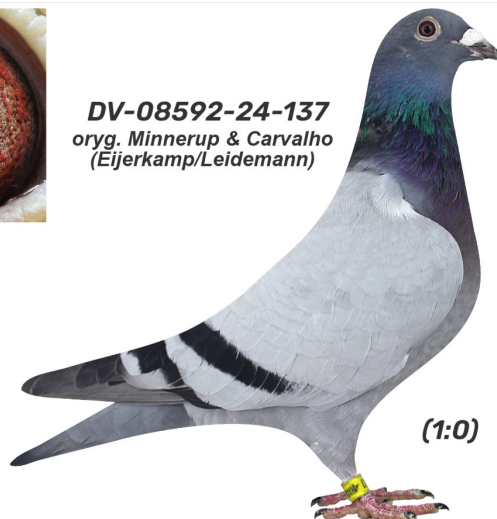

Rodowód gołębia

DV-08592-24-137

oryg. Minnerup & Carvalho (Eijerkamp/Leidemann)

German Team

tel.: 511 607 710 www.naszhodowle.pl

DV-08592-24-137
oryg. Minnerup & Carvalho
(Eijerkamp/Leidemann)

(1:0)

_____ ♂

_____ ♀

♂ _____

_____ ♀

♂ _____

_____ ♀