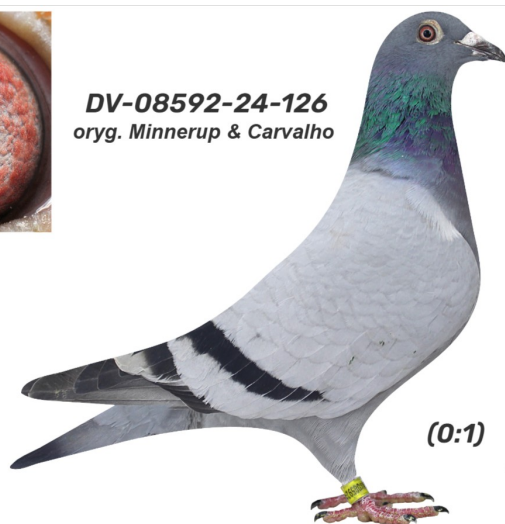

Rodowód gołębia

DV-08592-24-126

oryg. Minnerup & Carvalho

German Team

tel.: 511 607 710 www.naszhodowle.pl

DV-08592-24-126
oryg. Minnerup & Carvalho

(0:1)

_____ ♂

_____ ♀

_____ ♂

_____ ♀

_____ ♂

_____ ♀