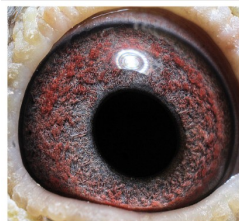

Rodowód gołębia

**DV-08592-24-124**

oryg. Minnerup & Carvalho (Leidemann), linia "Crack 19"

**German Team**

tel.: 511 607 710 [www.naszhodowle.pl](http://www.naszhodowle.pl)

**DV-08592-24-124**  
oryg. Minnerup & Carvalho  
(Leidemann), linia "Crack 19"

(0:1)

♂

♀

♂

♀

♂

♀