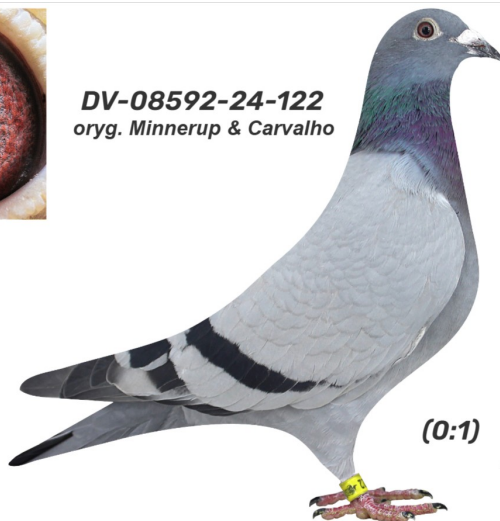

Rodowód gołębia

DV-08592-24-122

oryg. Minnerup & Carvalho

German Team

tel.: 511 607 710 www.naszehodowle.pl

DV-08592-24-122
oryg. Minnerup & Carvalho

(0:1)

_____ ♂

_____ ♀

♂ _____

_____ ♀

♂ _____

_____ ♀