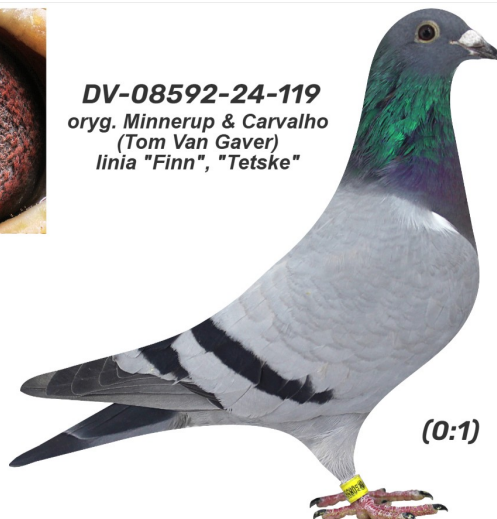

Rodowód gołębia

**DV-08592-24-119**

oryg. Minnerup & Carvalho (Tom Van Gaver), linia "Finn",  
"Tetske"

**German Team**

tel.: 511 607 710 [www.naszhodowle.pl](http://www.naszhodowle.pl)

**DV-08592-24-119**  
oryg. Minnerup & Carvalho  
(Tom Van Gaver)  
linia "Finn", "Tetske"

(0:1)

♂

♀

♂

♀

♂

♀