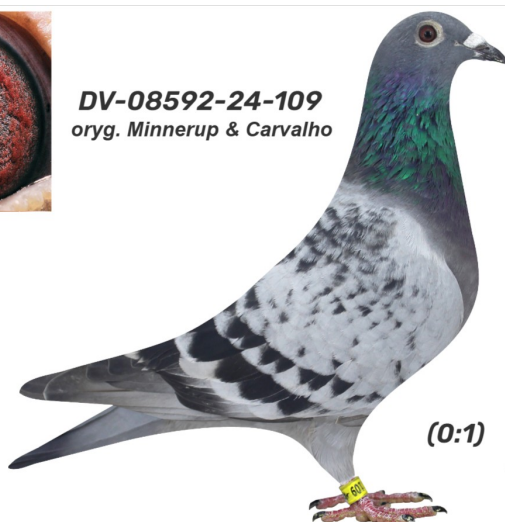

Rodowód gołębia

**DV-08592-24-109**

oryg. Minnerup & Carvalho

**German Team**

tel.: 511 607 710 [www.naszehodowle.pl](http://www.naszehodowle.pl)

**DV-08592-24-109**  
oryg. Minnerup & Carvalho

(0:1)

\_\_\_\_\_ ♂

\_\_\_\_\_ ♀

\_\_\_\_\_ ♂

\_\_\_\_\_ ♀

\_\_\_\_\_ ♂

\_\_\_\_\_ ♀