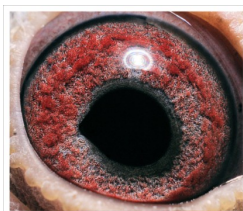

Rodowód gołębia

**DV-08592-24-109**

oryg. Minnerup & Carvalho

**German Team**

tel.: 511 607 710 [www.naszehodowle.pl](http://www.naszehodowle.pl)

**DV-08592-24-109**  
oryg. Minnerup & Carvalho

(0:1)

\_\_\_\_\_ ♂