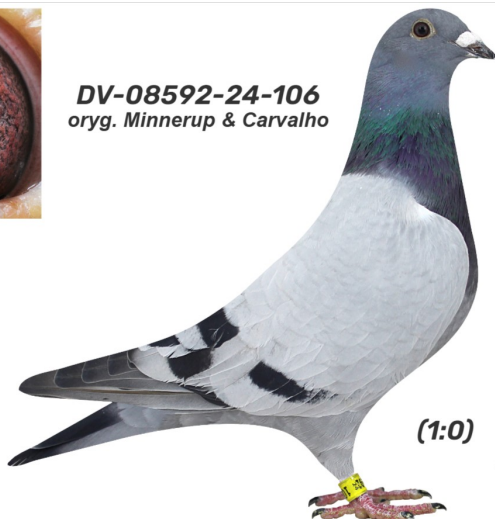

Rodowód gołębia

DV-08592-24-106

oryg. Minnerup & Carvalho

German Team

tel.: 511 607 710 www.naszehodowle.pl

DV-08592-24-106
oryg. Minnerup & Carvalho

(1:0)

_____ ♂

_____ ♀

♂ _____

_____ ♀

♂ _____

_____ ♀