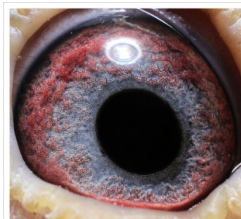

Rodowód gołębia

**DV-08592-24-105**

oryg. Minnerup & Carvalho

**German Team**

tel.: 511 607 710 [www.naszhodowle.pl](http://www.naszhodowle.pl)

**DV-08592-24-105**  
oryg. Minnerup & Carvalho

(1:0)

♂