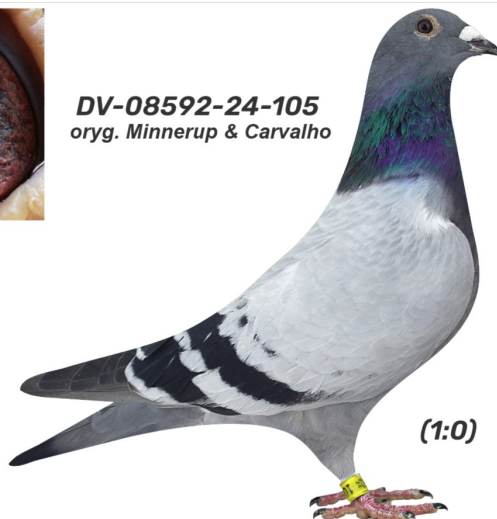

Rodowód gołębia

**DV-08592-24-105**

oryg. Minnerup & Carvalho

**German Team**

tel.: 511 607 710 [www.naszhodowle.pl](http://www.naszhodowle.pl)

**DV-08592-24-105**  
oryg. Minnerup & Carvalho

(1:0)

♂

♀

♂

♀

♂

♀