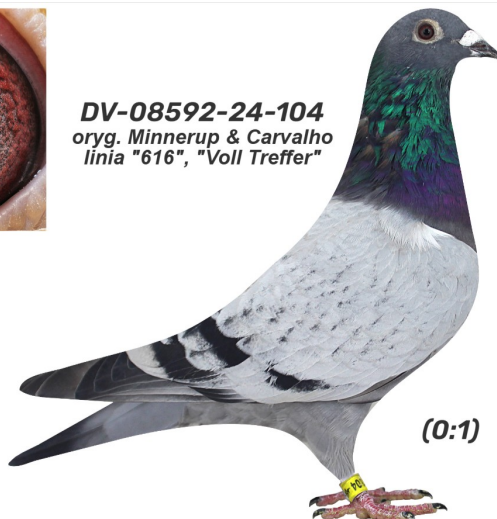

Rodowód gołębia

DV-08592-24-104

oryg. Minnerup & Carvalho, linia "616", "Voll Treffer"

German Team

tel.: 511 607 710 www.naszhodowle.pl

DV-08592-24-104
oryg. Minnerup & Carvalho
linia "616", "Voll Treffer"

(0:1)

_____ ♂

_____ ♀

♂ _____

_____ ♀

♂ _____

_____ ♀