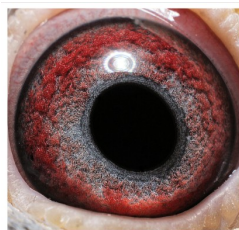

Rodowód gołębia

DV-08592-24-104

oryg. Minnerup & Carvalho, linia "616", "Voll Treffer"

German Team

tel.: 511 607 710 www.naszhodowle.pl

DV-08592-24-104
oryg. Minnerup & Carvalho
linia "616", "Voll Treffer"

(0:1)

_____ ♂

_____ ♀

♂ _____

_____ ♀

♂ _____

_____ ♀