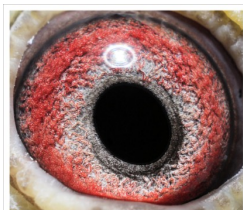

Rodowód gołębia

**DV-02383-23-856**

oryg. Team Schwarze-Laser (Van de Velde/ De Beeck-Baetens), linia "Stammpaar"

German Team

tel.: 511 607 710 [www.naszhodowle.pl](http://www.naszhodowle.pl)

**DV-02383-23-856**  
oryg. Team Schwarze-Laser  
(Van de Velde/  
De Beeck-Baetens)  
linia "Stammpaar"

(1:0)

\_\_\_\_\_ ♂

\_\_\_\_\_ ♀

♂ \_\_\_\_\_

\_\_\_\_\_ ♀

♂ \_\_\_\_\_

\_\_\_\_\_ ♀