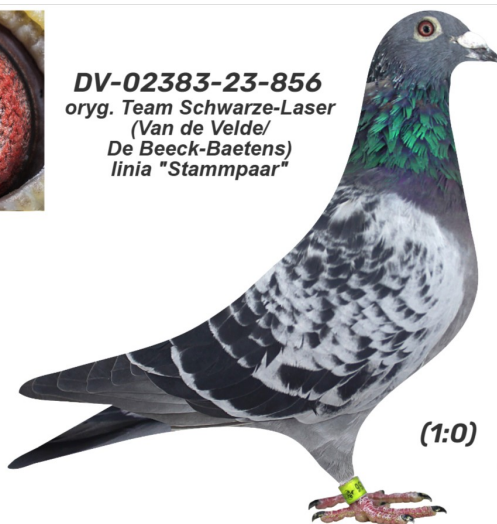

Rodowód gołębia

**DV-02383-23-856**

oryg. Team Schwarze-Laser (Van de Velde/ De Beeck-Baetens), linia "Stammpaar"

German Team

tel.: 511 607 710 [www.naszhodowle.pl](http://www.naszhodowle.pl)

**DV-02383-23-856**  
oryg. Team Schwarze-Laser  
(Van de Velde/  
De Beeck-Baetens)  
linia "Stammpaar"