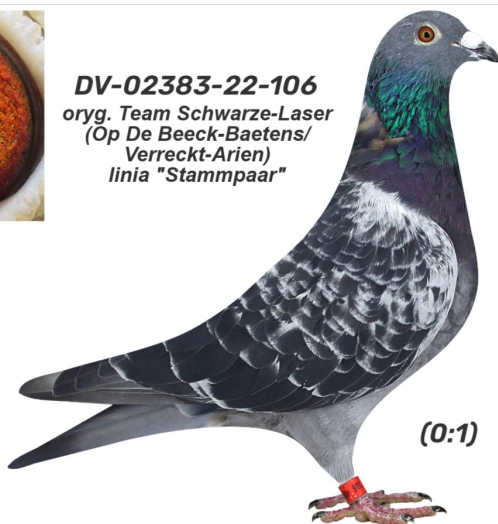

Rodowód gołębia

**DV-02383-22-106**

oryg. Team Schwarze-Laser (Op De Beeck-Baetens/  
Verreckt-Arien), linia "Stamppaar"

**German Team**  
tel.: 511 607 710 [www.naszhodowle.pl](http://www.naszhodowle.pl)

**DV-02383-22-106**  
oryg. Team Schwarze-Laser  
(Op De Beeck-Baetens/  
Verreckt-Arien)  
linia "Stamppaar"

(0:1)

\_\_\_\_\_ ♂

\_\_\_\_\_ ♀

♂ \_\_\_\_\_

\_\_\_\_\_ ♀

♂ \_\_\_\_\_

\_\_\_\_\_ ♀