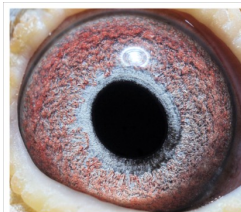

Rodowód gołębia

**DV-02383-22-60**

oryg. Team Schwarze-Laser (Heremans), linia "Olympiade 003"

**German Team**

tel.: 511 607 710 [www.naszehodowle.pl](http://www.naszehodowle.pl)

**DV-02383-22-60**  
oryg. Team Schwarze-Laser  
(Heremans)  
linia "Olympiade 003"

(1:0)

\_\_\_\_\_ ♂

\_\_\_\_\_ ♀

\_\_\_\_\_ ♂

\_\_\_\_\_ ♀

\_\_\_\_\_ ♂

\_\_\_\_\_ ♀