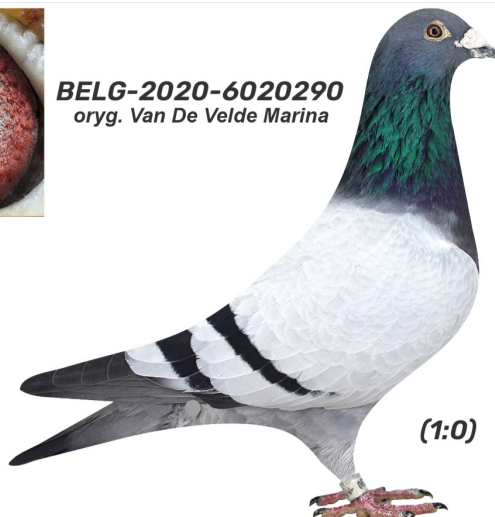

Rodowód gołębia

BELG-2020-6020290

oryg. Van De Velde Marina

German Team

tel.: 511 607 710 www.naszechodowle.pl

BELG-2020-6020290
oryg. Van De Velde Marina

(1:0)

♂

♀

♂

♀

♂

♀