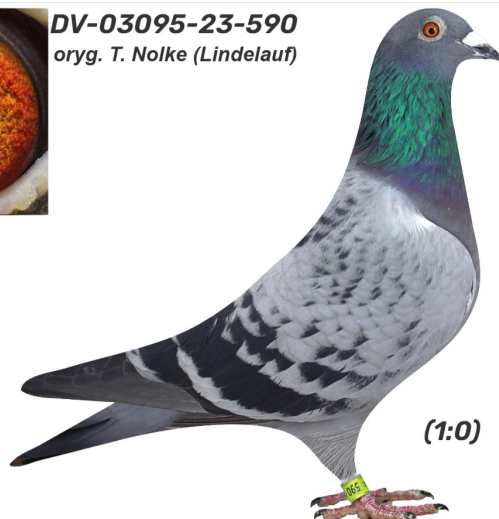

Rodowód gołębia

**DV-03095-23-590**

oryg. T. Nolke (Lindelauf) - 2 Mistrz Niemiec gołębi rocznych

**German Team**

tel.: 511 607 710 [www.naszehodowle.pl](http://www.naszehodowle.pl)

**DV-03095-23-590**

oryg. T. Nolke (Lindelauf)

(1:0)

\_\_\_\_\_ ♂

\_\_\_\_\_ ♀

♂ \_\_\_\_\_

\_\_\_\_\_ ♀

♂ \_\_\_\_\_

\_\_\_\_\_ ♀