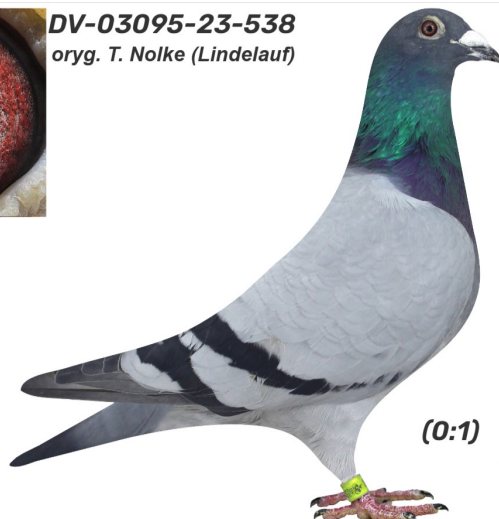

Rodowód gołębia

DV-03095-23-538

oryg. T. Nolke (Lindelauf) - 2 Mistrz Niemiec gołębi rocznych

German Team

tel.: 511 607 710 www.naszehodowle.pl

DV-03095-23-538

oryg. T. Nolke (Lindelauf)

(0:1)

_____ ♂

_____ ♀

♂ _____

_____ ♀

♂ _____

_____ ♀