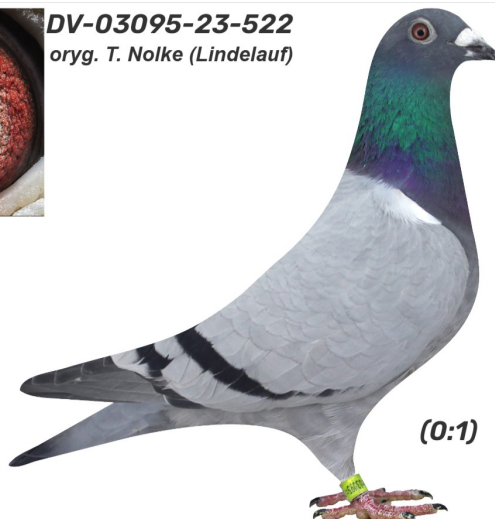

Rodowód gołębia

DV-03095-23-522

oryg. T. Nolke (Lindelauf) - 2 Mistrz Niemiec gołębi rocznych

German Team

tel.: 511 607 710 www.naszehodowle.pl

DV-03095-23-522

oryg. T. Nolke (Lindelauf)

(0:1)

_____ ♂

_____ ♀

_____ ♂

_____ ♀

_____ ♂

_____ ♀