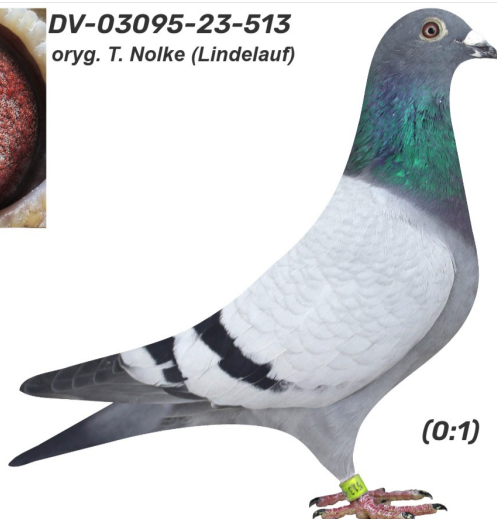

Rodowód gołębia

DV-03095-23-513

oryg. T. Nolke (Lindelauf) - 2 Mistrz Niemiec gołębi rocznych

German Team

tel.: 511 607 710 www.naszehodowle.pl

DV-03095-23-513

oryg. T. Nolke (Lindelauf)

(0:1)

_____ ♂

_____ ♀

♂ _____

_____ ♀

♂ _____

_____ ♀