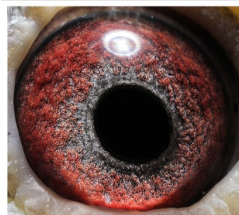

Rodowód gołębia

DV-03095-20-111

oryg. T. Nolke (Lindelauf) - 2 Mistrz Niemiec gołębi rocznych

German Team

tel.: 511 607 710 www.naszechodowle.pl

DV-03095-20-111
oryg. T. Nolke (Lindelauf)

(0:1)

_____ ♂

_____ ♀

♂ _____

_____ ♀

♂ _____

_____ ♀