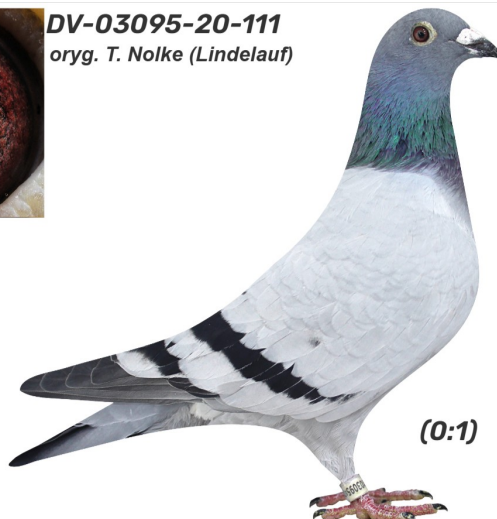

Rodowód gołębia

DV-03095-20-111

oryg. T. Nolke (Lindelauf) - 2 Mistrz Niemiec gołębi rocznych

German Team

tel.: 511 607 710 www.naszechodowle.pl

DV-03095-20-111
oryg. T. Nolke (Lindelauf)

(0:1)

_____ ♂

_____ ♀

♂ _____

_____ ♀

♂ _____

_____ ♀