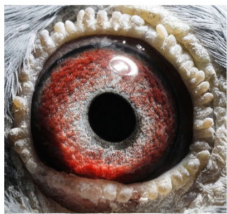

PL-076-20-91
oryg. Zdzisław Lademann