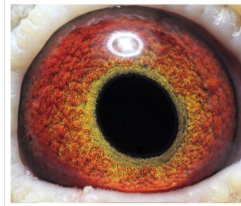

Rodowód gołębia
PL-072-22-162

oryg. Zdzisław Lademann

Lademann Zdzisław
tel.: 604 424 811 www.naszechodowle.pl