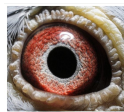

B-14-6241792 W

PL-076-18-899

oryg. Zdzisław Lademann
(Wójtowicz/ Meulemans/
Groendelaers), syn "Złotej Pary",
gołąb rozplodowy