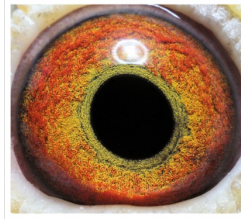

Rodowód gołębia

PL-072-23-713

oryg. Zdzisław Lademann

Lademann Zdzisław
tel.: 604 424 811 www.naszechodowle.pl