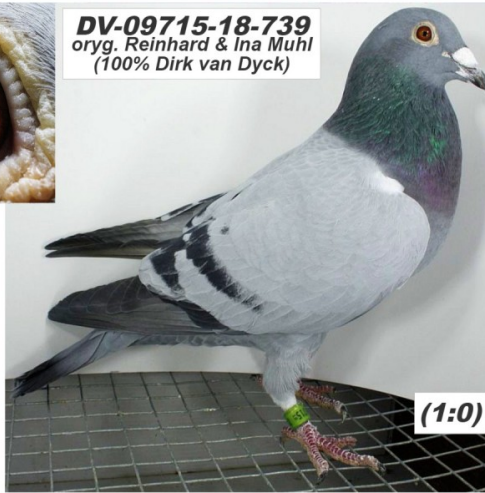

(1:0)

szybkiedziece.pl
+48 605 467 691

DV-09715-18-739

oryg. Reinhard & Ina Muhl (100% Dirk van Dyck)

DV-09715-18-739
oryg. Reinhard & Ina Muhl
(100% Dirk van Dyck)