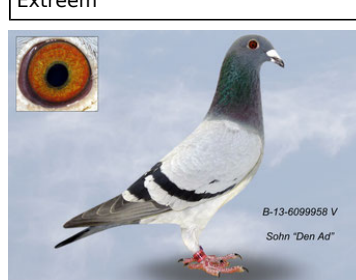

DV-09715-18-207

oryg. Reinhard & Ina Muhl

PL-076-20-37
oryg. Reinhard & Ina Muhl

(1:0)

DV-09715-18-207
oryg. Reinhard & Ina Muhl

(0:1)

BELG-2014-6241438

oryg. Dirk Van Dyck, syn "Di Caprio"

NL-2018-1359207

oryg. J. & F. Hendriks (100% Hooymans), linia "Harry"

BELG-2013-6099958

oryg. Marcel Wouters, syn "Den Ad", wnuk "De Leeuw", "Den Extreem"

DV-02452-13-82

oryg. Zoland & Sohn (100% Vandenabeele), inbred "Bliksem"

B-14-6241438 V

B-13-6099958 V
Sohn "Den Ad"

02452-13-82 W