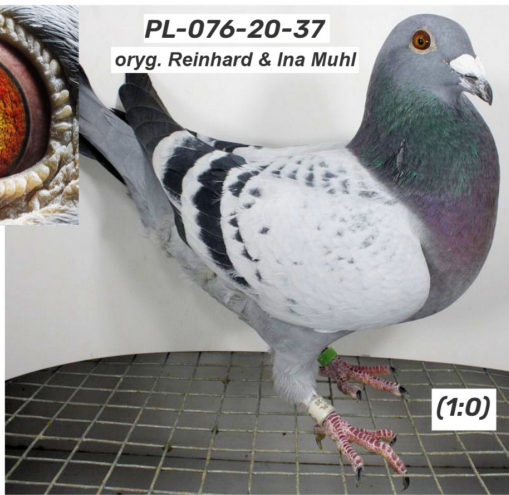

Rodowód gołębia
PL-072-24-532

oryg. Zdzisław Lademann

Lademann Zdzisław
tel.: 604 424 811 www.naszechodowle.pl

PL-072-24-532
oryg. Zdzisław Lademann

(1:0)

szybkiedzjecie.pl
+48 605 467 691

PL-076-20-37

oryg. Reinhard & Ina Muhl

DV-09715-18-207

oryg. Reinhard & Ina Muhl

PL-076-20-37
oryg. Reinhard & Ina Muhl

(1:0)

DV-09715-18-207
oryg. Reinhard & Ina Muhl

(0:1)

BELG-2014-6241438

oryg. Dirk Van Dyck, syn "Di Caprio"

NL-2018-1359207

oryg. J. & F. Hendriks (100% Hooymans), linia "Harry"

BELG-2013-6099958

oryg. Marcel Wouters, syn "Den Ad", wnuk "De Leeuw", "Den Extreem"

DV-02452-13-82

oryg. Zoland & Sohn (100% Vandenabeele), inbred "Bliksem"