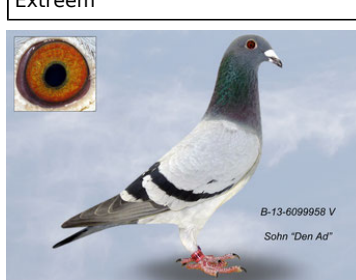

(1:0)

(0:1)

**BELG-2014-6241438**

oryg. Dirk Van Dyck, syn "Di Caprio"

**NL-2018-1359207**

oryg. J. & F. Hendriks (100% Hooymans), linia "Harry"

**BELG-2013-6099958**

oryg. Marcel Wouters, syn "Den Ad", wnuk "De Leeuw", "Den Extremem"

**DV-02452-13-82**

oryg. Zoland & Sohn (100% Vandenabeele), inbred "Bliksem"

B-14-6241438 V

B-13-6099958 V  
Sohn "Den Ad"

02452-13-82 W