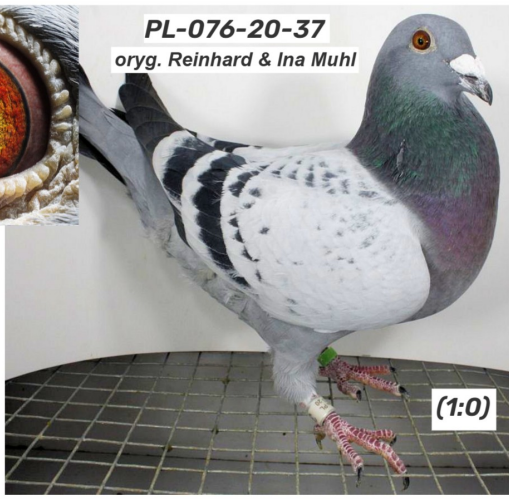

(1:0)

(0:1)

**BELG-2014-6241438**

oryg. Dirk Van Dyck, syn "Di Caprio"

**NL-2018-1359207**

oryg. J. & F. Hendriks (100% Hooymans), linia "Harry"

**BELG-2013-6099958**

oryg. Marcel Wouters, syn "Den Ad", wnuk "De Leeuw", "Den Extremem"

**DV-02452-13-82**

oryg. Zoland & Sohn (100% Vandenabeele), inbred "Bliksem"

B-14-6241438 V

B-13-6099958 V  
Sohn "Den Ad"

02452-13-82 W