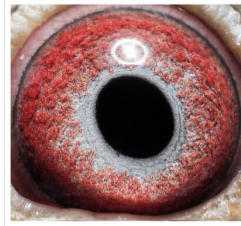

Rodowód gołębia
PL-072-24-532

oryg. Zdzisław Lademann

Lademann Zdzisław
tel.: 604 424 811 www.naszechodowle.pl