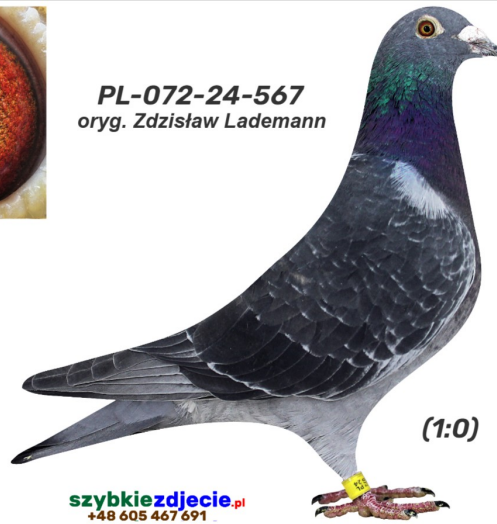

Rodowód gołębia
PL-072-24-567
 oryg. Zdzisław Lademann

Lademann Zdzisław
 tel.: 604 424 811 www.naszechodowle.pl

PL-072-24-567
 oryg. Zdzisław Lademann

(1:0)

szybkiedzjecie.pl
 +48 605 467 691

PL-076-20-5036

oryg. Zdzisław Lademann

PL-076-20-5036
 oryg. Zdzisław Lademann

(1:0)

PL-076-20-19

oryg. Reinhard & Ina Muhl

PL-076-20-19
 oryg. Reinhard & Ina Muhl

(0:1)

DV-09715-18-665

oryg. Reinhard & Ina Muhl (100% Paul Huls), wnuk "Dennis", "Sweetie Mirage"

DV-09715-18-665
 oryg. Reinhard & Ina Muhl
 (100% Paul Huls)

(1:0)

PL-076-19-440

oryg. Zdzisław Lademann, wnuczka ze "Złotej Pary", gołąb rozplodowy