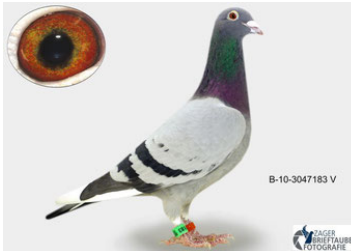

B-10-3047183 V

DV-09715-18-47

oryg. Reinhard & Ina Muhl (100% Wouters)