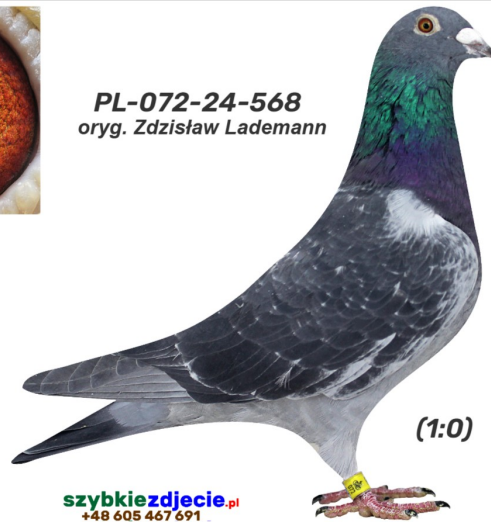

Rodowód gołębia
PL-072-24-568
 oryg. Zdzisław Lademann

Lademann Zdzisław
 tel.: 604 424 811 www.naszhodowle.pl

PL-072-24-568
 oryg. Zdzisław Lademann

(1:0)

szybkiedzjecie.pl
 +48 605 467 691

PL-076-20-5036

oryg. Zdzisław Lademann

PL-076-20-5036
 oryg. Zdzisław Lademann

(1:0)

PL-076-20-19

oryg. Reinhard & Ina Muhl

PL-076-20-19
 oryg. Reinhard & Ina Muhl

(0:1)

DV-09715-18-665

oryg. Reinhard & Ina Muhl (100% Paul Huls), wnuk "Dennis", "Sweetie Mirage"

DV-09715-18-665
 oryg. Reinhard & Ina Muhl
 (100% Paul Huls)

(1:0)

PL-076-19-440

oryg. Zdzisław Lademann, wnuczka ze "Złotej Pary", gołąb rozplodowy

PL-076-19-440
 oryg. Zdzisław Lademann

(0:1)

BELG-2010-3047183

oryg. G. Vandenabeele

B-10-3047183 V

DV-09715-18-47

oryg. Reinhard & Ina Muhl (100% Wouters)