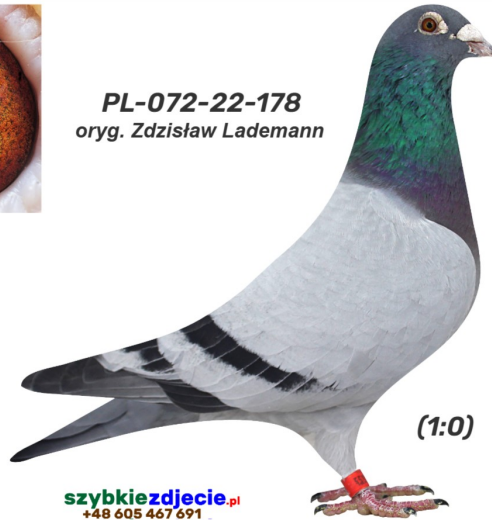

Rodowód gołębia  
**PL-072-22-178**  
oryg. Zdzisław Lademann

**Lademann Zdzisław**  
tel.: 604 424 811 [www.naszhodowle.pl](http://www.naszhodowle.pl)

**PL-072-22-178**  
oryg. Zdzisław Lademann

(1:0)

[szybkiedzjecie.pl](http://szybkiedzjecie.pl)  
+48 605 467 691

**PL-076-20-33**

oryg. Reinhard & Ina Muhl

**PL-076-20-33**  
oryg. Reinhard & Ina Muhl

(1:0)

**PL-076-20-5062**

oryg. Zdzisław Lademann

**PL-076-20-5062**  
oryg. Zdzisław Lademann

(0:1)

**BELG-2016-3057310**

oryg. Drost-Hemstra, syn "Vale Rosse"

**DV-09715-18-712**

oryg. Reinhard & Ina Muhl (Marcel Wouters), inbred "Den AD"

**DV-09715-18-585**

oryg. Reinhard & Ina Muhl (Van Dyck/Ruitenberg)

**PL-DB-19-269307**

oryg. Reinhard u. Ina Muhl (Wouters/Bulck)