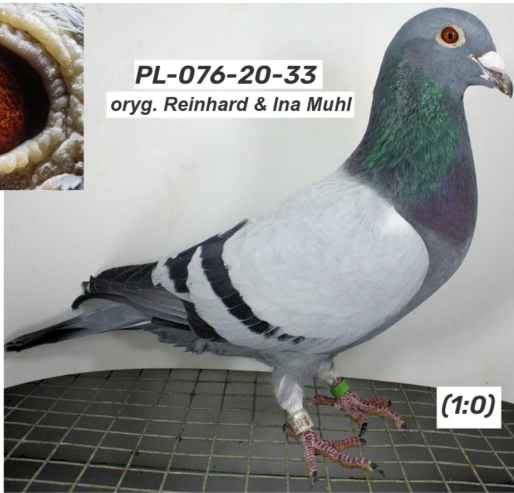

Rodowód gołębia  
**PL-072-22-178**  
oryg. Zdzisław Lademann

**Lademann Zdzisław**  
tel.: 604 424 811 [www.naszhodowle.pl](http://www.naszhodowle.pl)

**PL-072-22-178**  
oryg. Zdzisław Lademann

(1:0)

[szybkiedzjecie.pl](http://szybkiedzjecie.pl)  
+48 605 467 691

**PL-076-20-33**

oryg. Reinhard & Ina Muhl

**PL-076-20-33**  
oryg. Reinhard & Ina Muhl

(1:0)

**PL-076-20-5062**

oryg. Zdzisław Lademann

**PL-076-20-5062**  
oryg. Zdzisław Lademann

(0:1)

**BELG-2016-3057310**

oryg. Drost-Hemstra, syn "Vale Rosse"

**DV-09715-18-712**

oryg. Reinhard & Ina Muhl (Marcel Wouters), inbred "Den AD"

**DV-09715-18-585**

oryg. Reinhard & Ina Muhl (Van Dyck/Ruitenberg)

**PL-DB-19-269307**

oryg. Reinhard u. Ina Muhl (Wouters/Bulck)