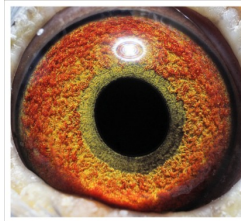

Rodowód gołębia

PL-072-23-756

oryg. Zdzisław Lademann

Lademann Zdzisław
tel.: 604 424 811 www.naszechodowle.pl