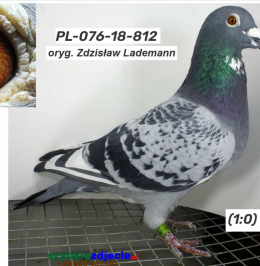

(1:0)

DV-09715-19-626

oryg. Reinhard & Ina Muhl

NL-2016-1677834

Gaby Vandabeele, wnuczka
"New Bliksem", "Rudy"

PL-076-18-812

oryg. Zdzisław Lademann, wnuk
"Złota para"

PL-DB-19-269301

oryg. Reinhard & Ina Muhl

PL-076-18-812
oryg. Zdzisław Lademann