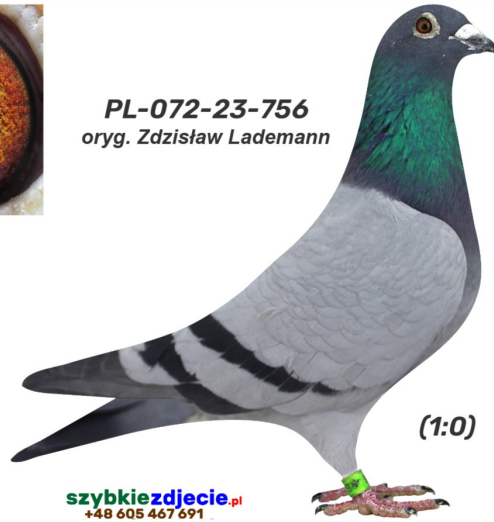

Rodowód gołębia  
**PL-072-23-756**  
oryg. Zdzisław Lademann

**Lademann Zdzisław**  
tel.: 604 424 811 [www.naszechodowle.pl](http://www.naszechodowle.pl)

**PL-072-23-756**  
oryg. Zdzisław Lademann

(1:0)

[szybkiedzjecie.pl](http://szybkiedzjecie.pl)  
+48 605 467 691

**PL-076-20-40**

oryg. Reinhard & Ina Muhl

**PL-072-22-159**

oryg. Zdzisław Lademann, linia "Złota para"

**PL-076-20-40**  
oryg. Reinhard & Ina Muhl

(1:0)

**DV-09715-19-626**

oryg. Reinhard & Ina Muhl

**NL-2016-1677834**

Gaby Vandabeele, wnuczka  
"New Bliksem", "Rudy"

**PL-076-18-812**

oryg. Zdzisław Lademann, wnuk  
"Złota para"

**PL-DB-19-269301**