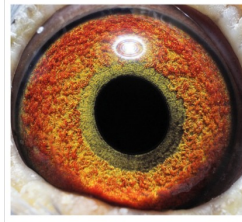

Rodowód gołębia  
**PL-072-23-756**  
oryg. Zdzisław Lademann

**Lademann Zdzisław**  
tel.: 604 424 811 [www.naszechodowle.pl](http://www.naszechodowle.pl)

**PL-072-23-756**  
oryg. Zdzisław Lademann

(1:0)