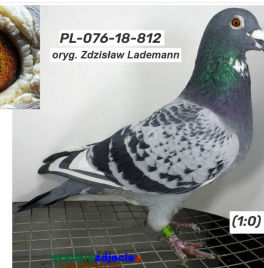

**PL-076-20-40**

oryg. Reinhard & Ina Muhl

**PL-072-22-159**

oryg. Zdzisław Lademann, linia "Złota para"

**PL-076-20-40**  
oryg. Reinhard & Ina Muhl

(1:0)

**DV-09715-19-626**

oryg. Reinhard & Ina Muhl

**NL-2016-1677834**

Gaby Vandabeele, wnuczka  
"New Bliksem", "Rudy"

**PL-076-18-812**

oryg. Zdzisław Lademann, wnuk  
"Złota para"

**PL-DB-19-269301**

oryg. Reinhard & Ina Muhl

**PL-076-18-812**  
oryg. Zdzisław Lademann