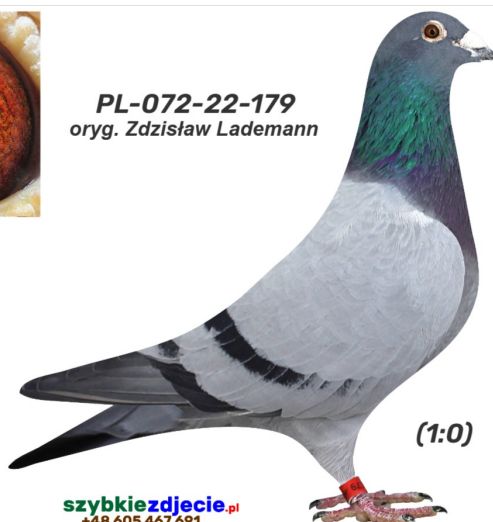

Rodowód gołębia

PL-072-22-179

oryg. Zdzisław Lademann

Lademann Zdzisław
tel.: 604 424 811 www.naszechodowle.pl

PL-072-22-179
oryg. Zdzisław Lademann