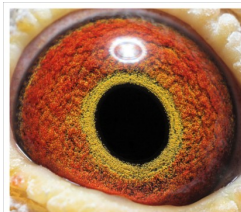

Rodowód gołębia

PL-072-22-179

oryg. Zdzisław Lademann

Lademann Zdzisław
tel.: 604 424 811 www.naszechodowle.pl