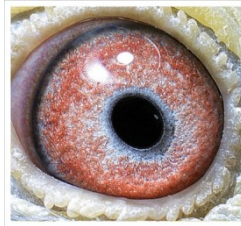

Rodowód gołębia

PL-0290-24-3859

oryg. E. D. E. Zygmunt, 9 As Oddziału

Ludzki Gest 2024

tel.: 664 477 422 www.naszehodowle.pl

PL-0290-24-3859
oryg. E. D. E. Zygmunt

(0:1)

_____ ♂

_____ ♀

♂ _____

_____ ♀

♂ _____

_____ ♀