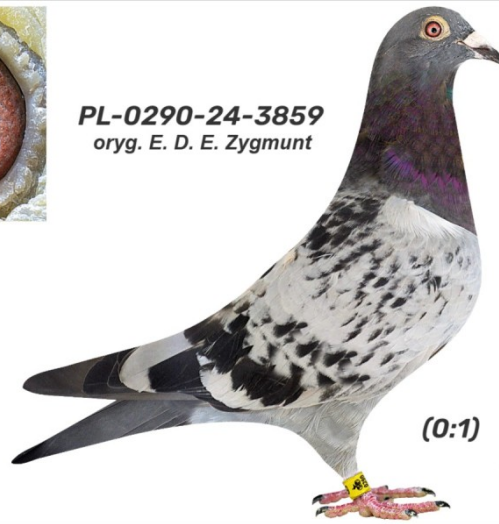

Rodowód gołębia

PL-0290-24-3859

oryg. E. D. E. Zygmunt, 9 As Oddziału

Ludzki Gest 2024

tel.: 664 477 422 www.naszehodowle.pl

PL-0290-24-3859
oryg. E. D. E. Zygmunt

(0:1)

_____ ♂

_____ ♀

♂ _____

_____ ♀

♂ _____

_____ ♀