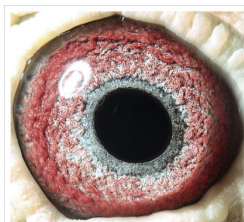

Rodowód gołębia

PL-0329-22-2802

oryg. Jan Michta

Ludzki Gest 2024

tel.: 664 477 422 www.naszehodowle.pl

PL-0329-22-2802
oryg. Jan Michta

(1:0)

_____ ♂

_____ ♀

♂ _____

_____ ♀

♂ _____

_____ ♀