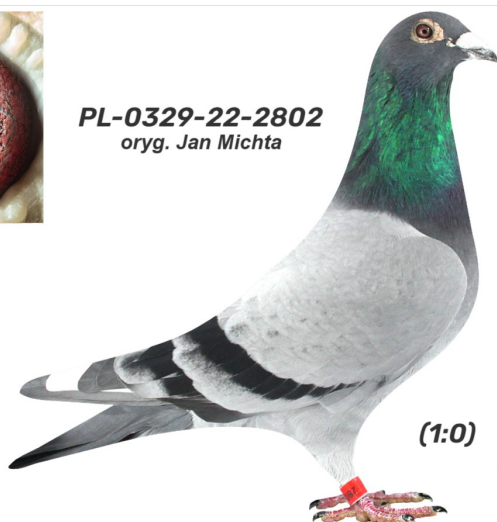

Rodowód gołębia

PL-0329-22-2802

oryg. Jan Michta

Ludzki Gest 2024

tel.: 664 477 422 www.naszehodowle.pl

PL-0329-22-2802
oryg. Jan Michta

(1:0)

_____ ♂

_____ ♀

♂ _____

_____ ♀

♂ _____

_____ ♀