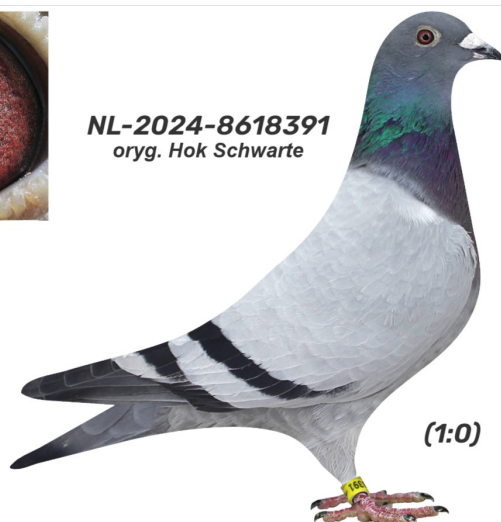

Rodowód gołębia

NL-2024-8618391

oryg. Hok Schwarte

Ludzki Gest 2024

tel.: 664 477 422 www.naszehodowle.pl

NL-2024-8618391
oryg. Hok Schwarte

(1:0)

_____ ♂

_____ ♀

♂ _____

_____ ♀

♂ _____

_____ ♀