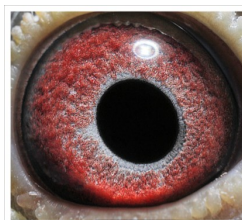

Rodowód gołębia

NL-2024-8618391

oryg. Hok Schwarte

Ludzki Gest 2024

tel.: 664 477 422 www.naszehodowle.pl

NL-2024-8618391
oryg. Hok Schwarte

(1:0)

_____ ♂

_____ ♀

♂ _____

_____ ♀

♂ _____

_____ ♀