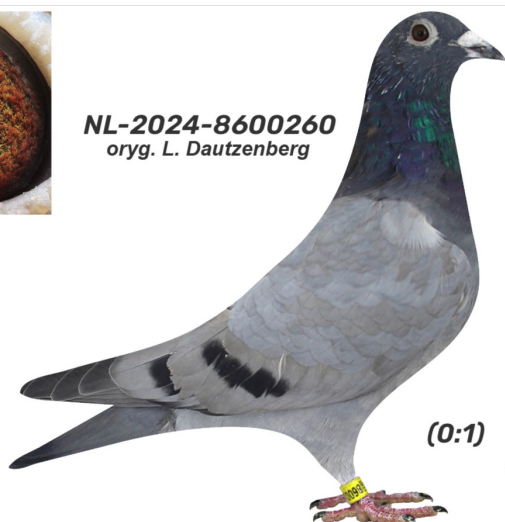

Rodowód gołębia

NL-2024-8600260

oryg. L. Dautzenberg

Ludzki Gest 2024

tel.: 664 477 422 www.naszehodowle.pl

NL-2024-8600260
oryg. L. Dautzenberg

(0:1)

_____ ♂

_____ ♀

♂ _____

_____ ♀

♂ _____

_____ ♀