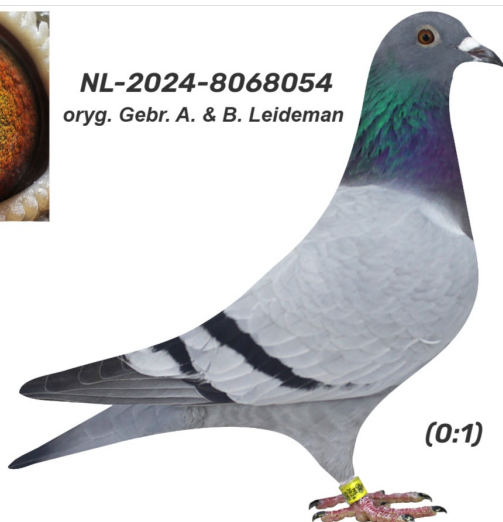

Rodowód gołębia

NL-2024-8068054

oryg. Gebr. A. & B. Leideman

Ludzki Gest 2024

tel.: 664 477 422 www.naszehodowle.pl

NL-2024-8068054
oryg. Gebr. A. & B. Leideman

(0:1)

_____ ♂

_____ ♀

♂ _____

_____ ♀

♂ _____

_____ ♀