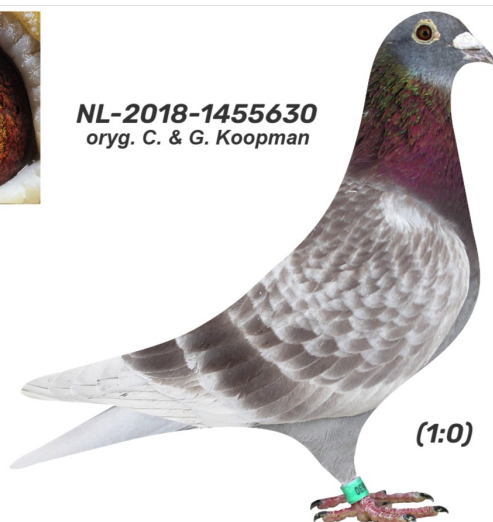

Rodowód gołębia

NL-2018-1455630

oryg. C. & G. Koopman

Ludzki Gest 2024

tel.: 664 477 422 www.naszechodowle.pl

NL-2018-1455630
oryg. C. & G. Koopman

(1:0)

_____ ♂

_____ ♀

♂ _____

_____ ♀

♂ _____

_____ ♀