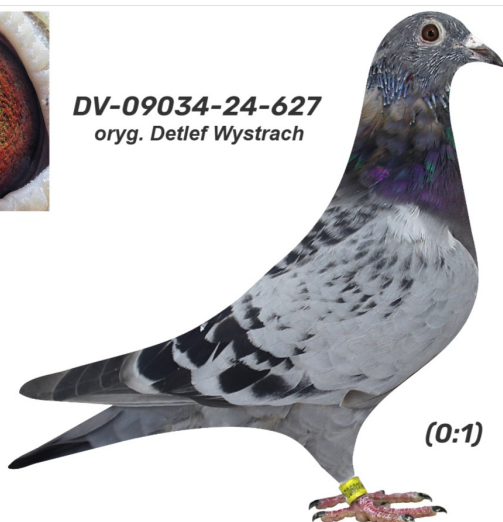

Rodowód gołębia

DV-09034-24-627

oryg. Detlef Wystrach

Ludzki Gest 2024

tel.: 664 477 422 www.naszehodowle.pl

DV-09034-24-627
oryg. Detlef Wystrach

(0:1)

_____ ♂

_____ ♀

♂ _____

_____ ♀

♂ _____

_____ ♀