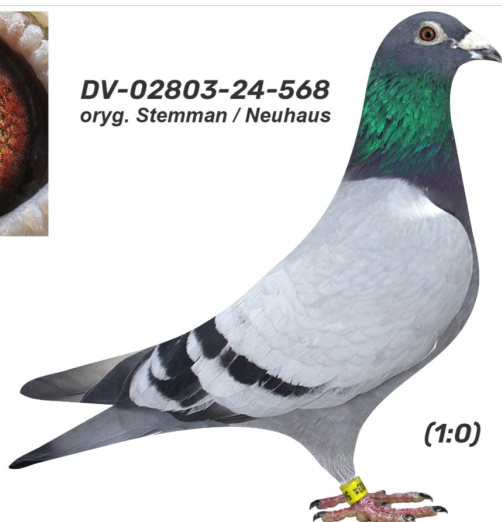

Rodowód gołębia

DV-02803-24-568

oryg. Stemman / Neuhaus

Ludzki Gest 2024

tel.: 664 477 422 www.naszehodowle.pl

DV-02803-24-568
oryg. Stemman / Neuhaus

(1:0)

_____ ♂

_____ ♀

♂ _____

_____ ♀

♂ _____

_____ ♀