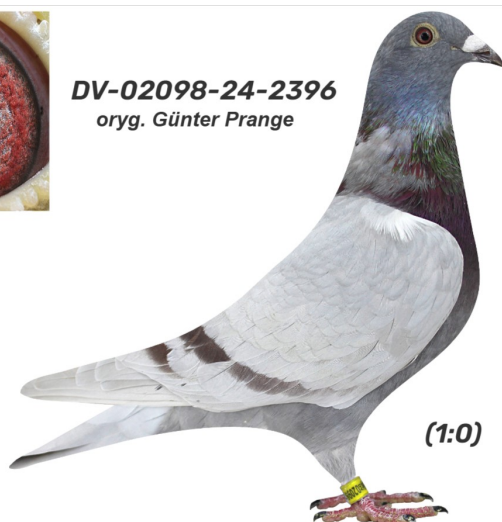

Rodowód gołębia

**DV-02098-24-2396**

oryg. Günter Prange

**Ludzki Gest 2024**

tel.: 664 477 422 [www.naszehodowle.pl](http://www.naszehodowle.pl)

**DV-02098-24-2396**  
oryg. Günter Prange

(1:0)

\_\_\_\_\_ ♂

\_\_\_\_\_ ♀

♂ \_\_\_\_\_

\_\_\_\_\_ ♀

♂ \_\_\_\_\_

\_\_\_\_\_ ♀