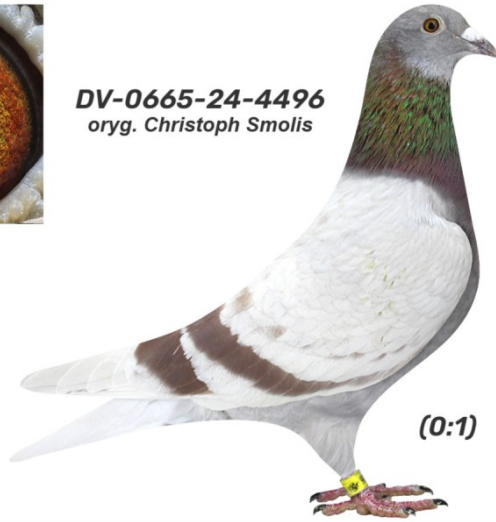

Rodowód gołębia

DV-0665-24-4496

oryg. Christoph Smolis

Ludzki Gest 2024

tel.: 664 477 422 www.naszehodowle.pl

DV-0665-24-4496
oryg. Christoph Smolis

(0:1)

_____ ♂

_____ ♀

♂ _____

_____ ♀

♂ _____

_____ ♀