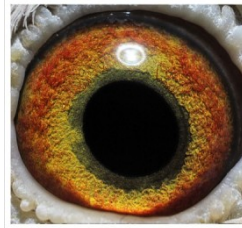

Rodowód gołębia

DV-0665-24-4496

oryg. Christoph Smolis

Ludzki Gest 2024

tel.: 664 477 422 www.naszehodowle.pl

DV-0665-24-4496
oryg. Christoph Smolis

(0:1)

_____ ♂

_____ ♀

♂ _____

_____ ♀

♂ _____

_____ ♀