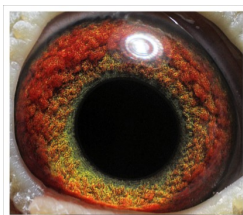

Rodowód gołębia

**BELG-2024-6106296**

oryg. Roziers Jelle

**Ludzki Gest 2024**

tel.: 664 477 422 [www.naszehodowle.pl](http://www.naszehodowle.pl)

**BELG-2024-6106296**  
oryg. Roziers Jelle

(0:1)

\_\_\_\_\_ ♂