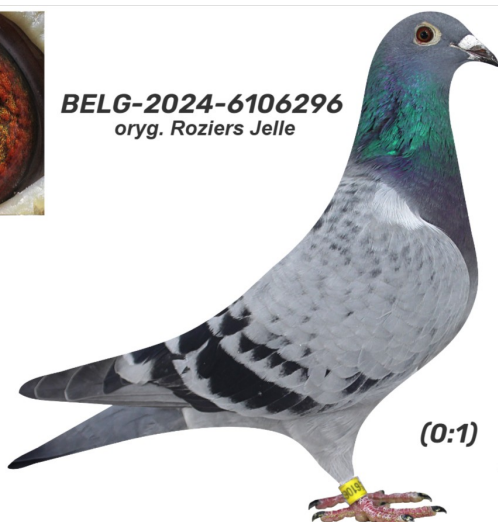

Rodowód gołębia

**BELG-2024-6106296**

oryg. Roziers Jelle

**Ludzki Gest 2024**

tel.: 664 477 422 [www.naszehodowle.pl](http://www.naszehodowle.pl)

**BELG-2024-6106296**  
oryg. Roziers Jelle

(0:1)

\_\_\_\_\_ ♂

\_\_\_\_\_ ♀

♂ \_\_\_\_\_

\_\_\_\_\_ ♀

♂ \_\_\_\_\_

\_\_\_\_\_ ♀