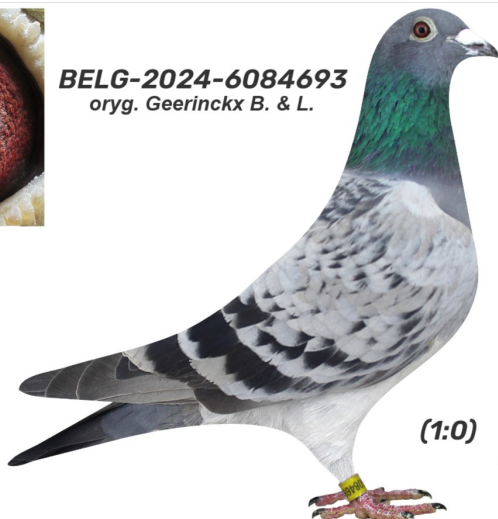

Rodowód gołębia

BELG-2024-6084693

oryg. Geerinckx B. & L.

Ludzki Gest 2024

tel.: 664 477 422 www.naszehodowle.pl

BELG-2024-6084693
oryg. Geerinckx B. & L.

_____ ♂

_____ ♀

♂ _____

_____ ♀

♂ _____

_____ ♀