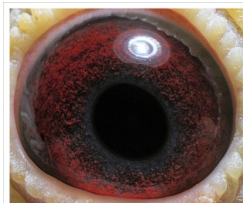

Rodowód gołębia

BELG-2024-4023025

oryg. Marc Vande Riviere

Ludzki Gest 2024

tel.: 664 477 422 www.naszehodowle.pl

BELG-2024-4023025
oryg. Marc Vande Riviere

(1:0)

_____ ♂

_____ ♀

♂ _____

_____ ♀

♂ _____

_____ ♀