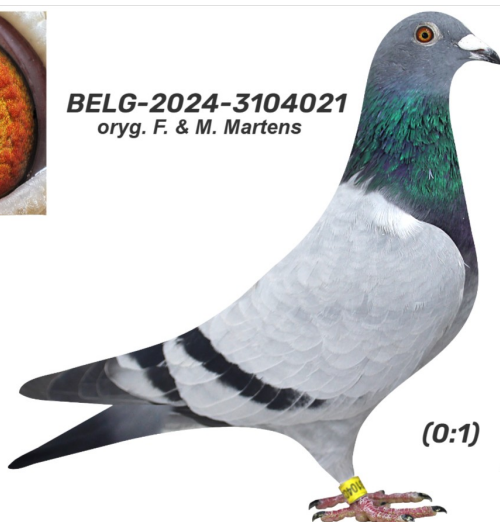

Rodowód gołębia

BELG-2024-3104021

oryg. F. & M. Martens

Ludzki Gest 2024

tel.: 664 477 422 www.naszehodowle.pl

BELG-2024-3104021
oryg. F. & M. Martens

(0:1)

_____ ♂

_____ ♀

♂ _____

_____ ♀

♂ _____

_____ ♀