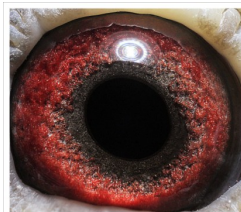

Rodowód gołębia

BELG-2021-3036115

oryg. Maurice Mattheeuws Podarowany gołąb wywodzi się z starej lini gołębi Louis van Loon

Ludzki Gest 2024

tel.: 664 477 422 www.naszehodowle.pl

BELG-2021-3036115
oryg. Maurice Mattheeuws

_____ ♂

_____ ♀

♂ _____

_____ ♀

♂ _____

_____ ♀