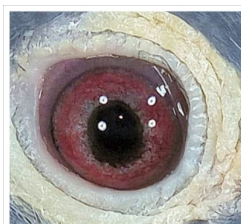

Rodowód gołębia

DV-08852-17-6

oryg. Nottmeier Gunni + Gerd, inbred "Hatrick As-Vogel"

Mrowiec K. & Vorcak M.

♀ tel.: +48 508 497 346, ul. Myśliwska 8, 34-340 Jeleśnia

www.naszhodowle.pl

DV-08852-17-6

oryg. Nottmeier Gunni + Gerd
inbred "Hatrick As-Vogel"