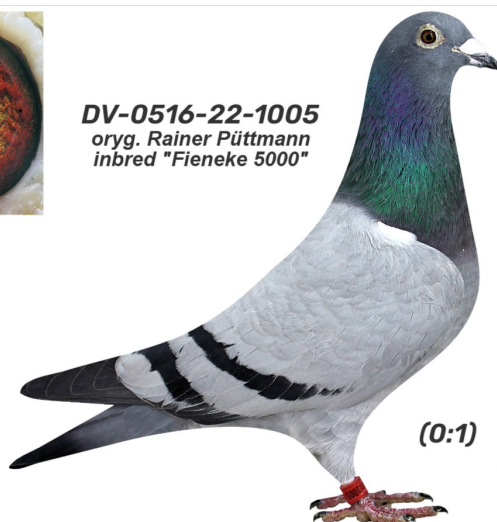

Rodowód gołębia

DV-0516-22-1005

oryg. Rainer Püttmann, inbred "Fieneke 5000"

Wardęga S. & Michałowski K.

tel.: 696 457 062 www.dlahodowcow.pl

DV-0516-22-1005
oryg. Rainer Püttmann
inbred "Fieneke 5000"

(0:1)

_____ ♂

_____ ♀

♂ _____

_____ ♀

♂ _____

_____ ♀